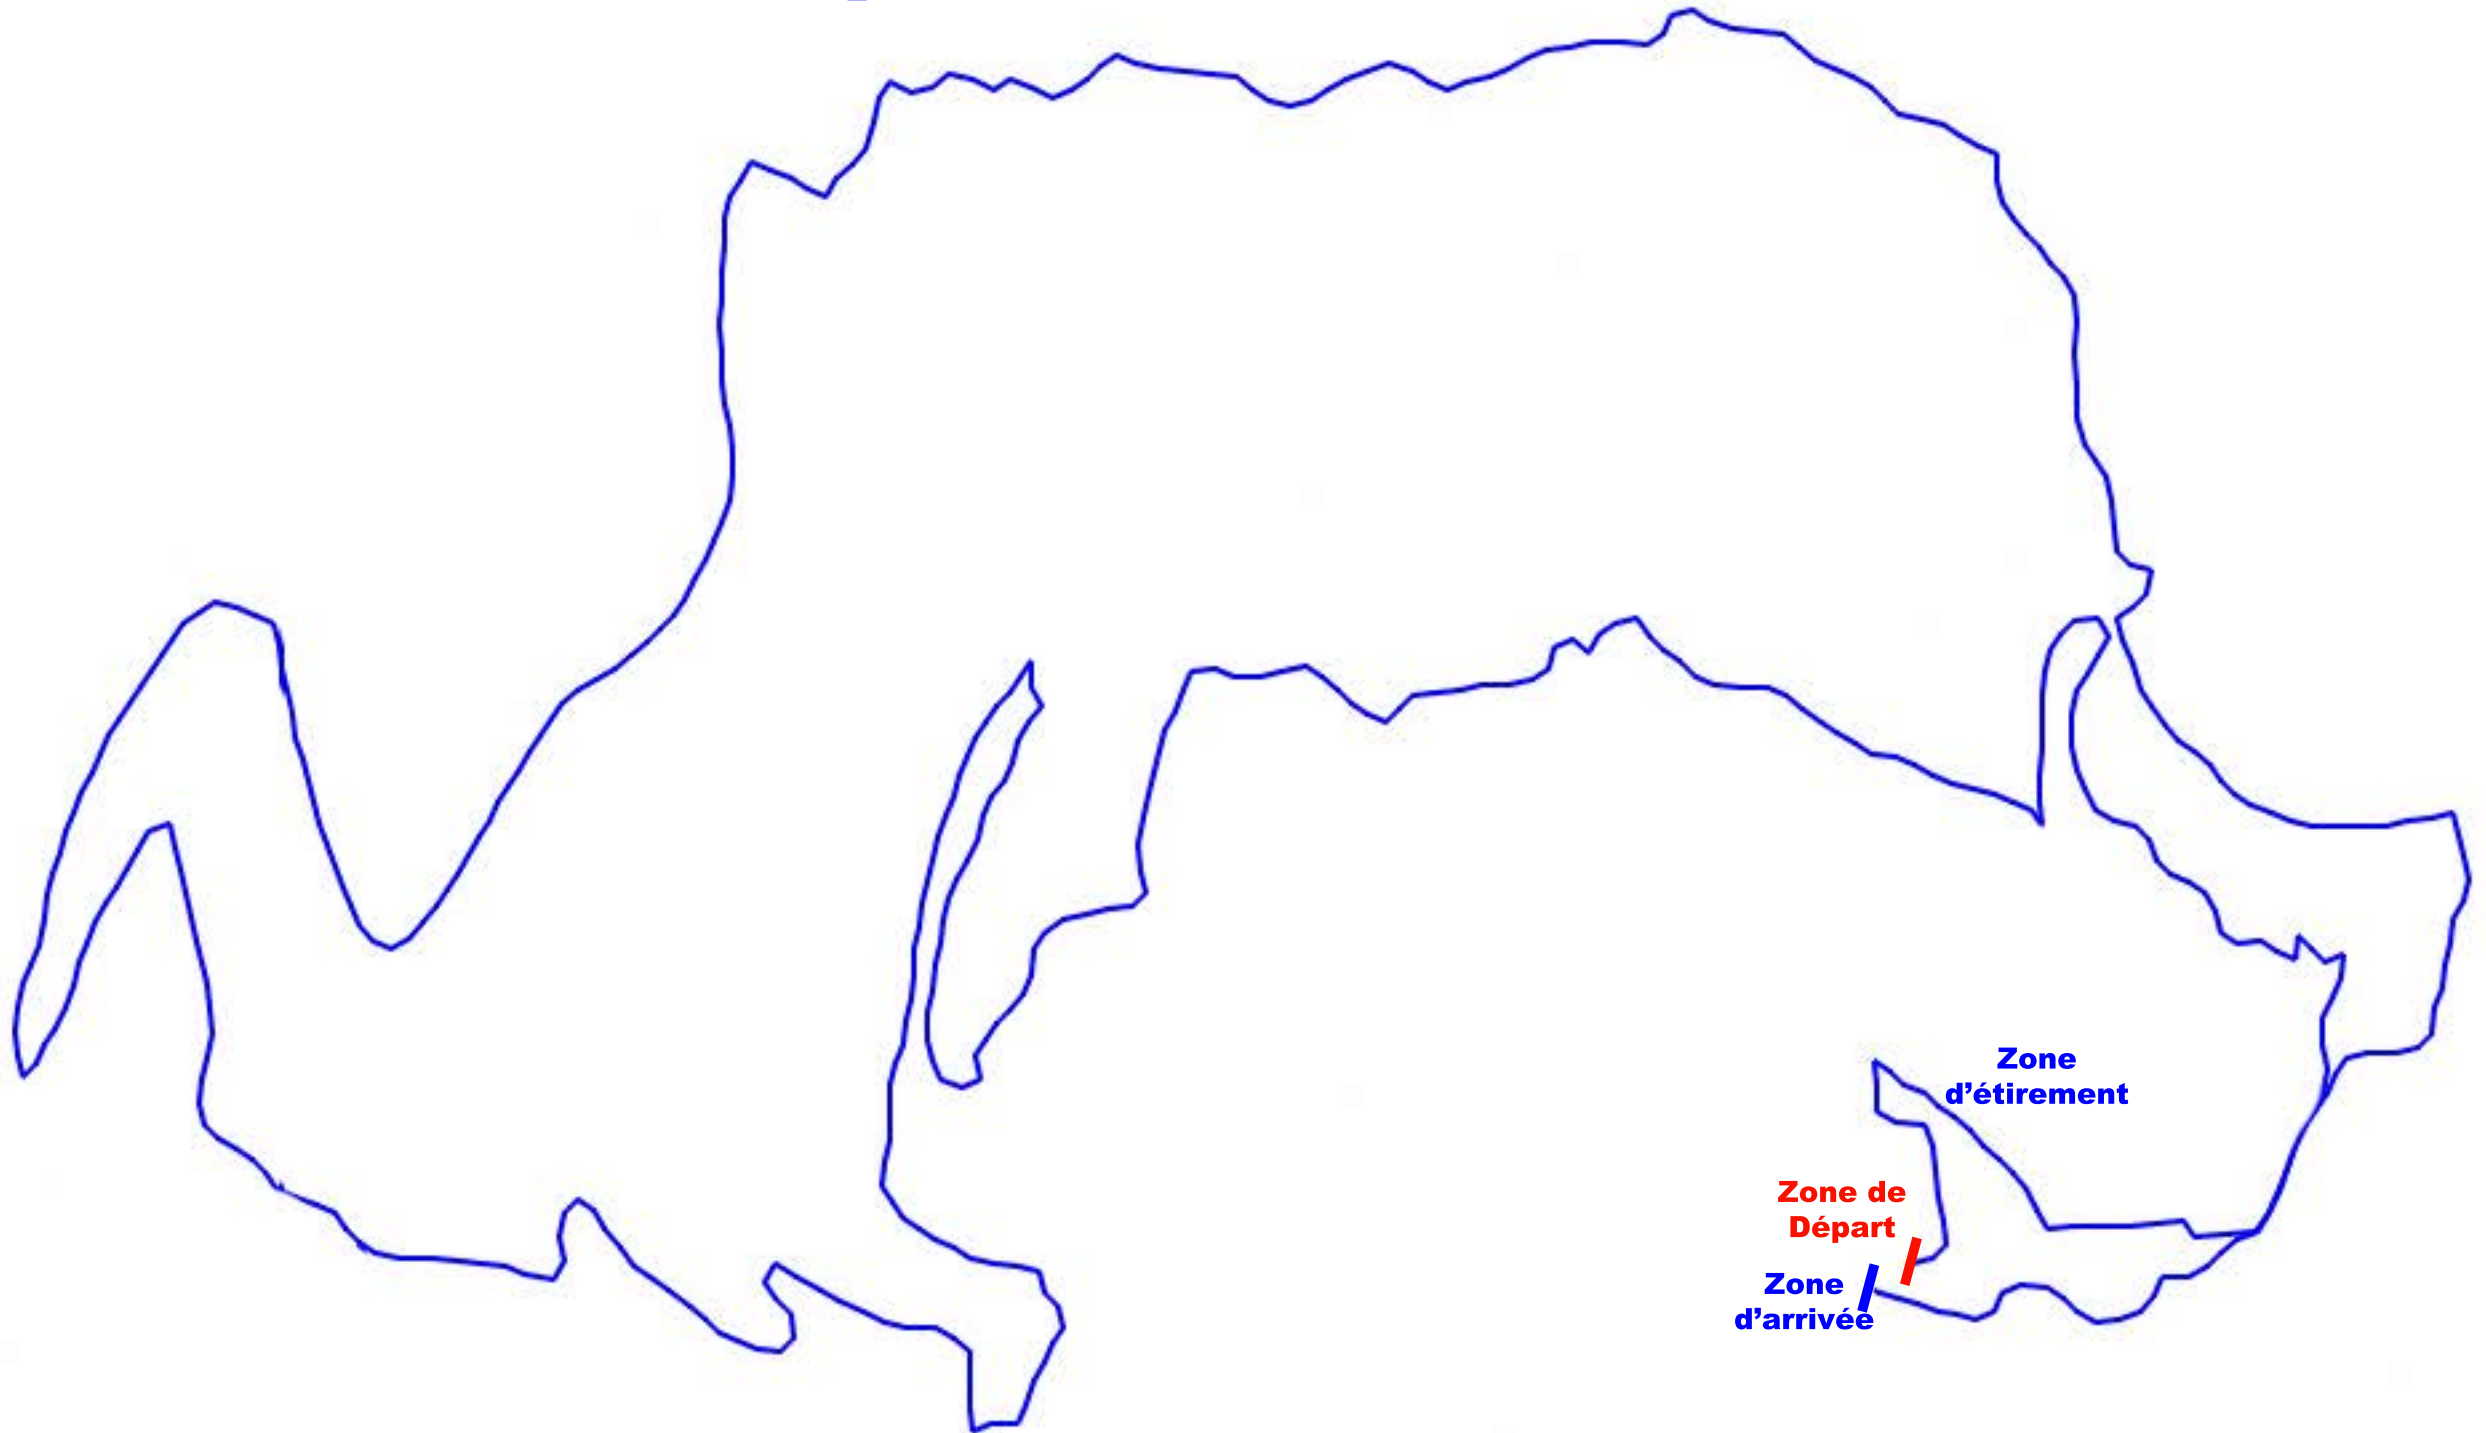

# Parcours Championnat de France Master XCO

**Zone d'étirement**  
**Zone de Départ**  
**Zone d'arrivée**

200 m  
2.3m/pix

**Détail : 10,9 Km 200 D+**